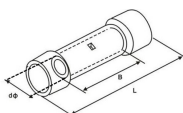

Galerie de produse: