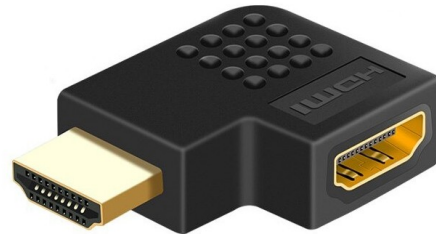

Adaptor HDMI 90° dreapta

coduri de produs:

Referință: AM2057

EAN13: -

UPC: 85444220

Caracteristicile produsului:

Atributele produsului:

Descriere produs:

Conectarea adaptorului HDMI la 90°, proiectat pentru conectarea cablului HDMI în spații înguste.

Galerie de produse: