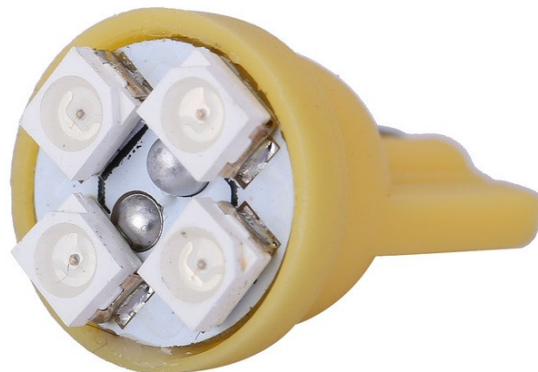

LED 4x 3528 SMD soclu T10, W5W - Galben

coduri de produs:

Referință: AM9076

EAN13: -

UPC: 85395200

Caracteristicile produsului:

Culoarea luminii: Galben

Unghiul fasciculului: 120-130°

Priză: T10, W5 W

Tip LED: 3528 SMD

Tensiune: 12 V DC

Numărul de LED-uri: 4

Acoperi: IP22

Atributele produsului:

Descriere produs:

Becul de parcare cu 4 diode SMD are un unghi de iluminare de 120°, ceea ce îl face un înlocuitor potrivit pentru becul W5W complet din sticlă.

4x SMD LED tip 3528

soclu T10, W5W

Unghi de lumină de 120°.

durata de viață 50000 ore

tensiune 12V

Galerie de produse: