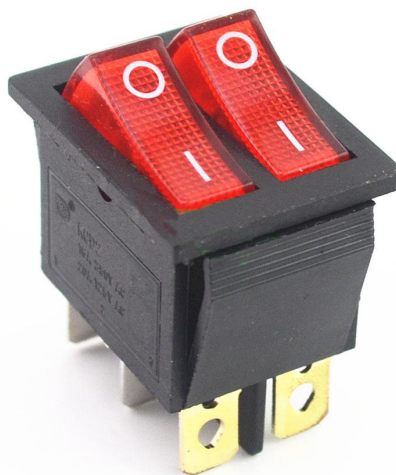

# Întrerupător basculant dreptunghiular dublu cu iluminare din spate, roșu 250V/15A

## **coduri de produs:**

Referință: AM5889

EAN13: -

UPC: 85365080

## **Caracteristicile produsului:**

Actual: 15 A

Tensiune: Max. 250 V

Conector: Faston 6,3 mm

Acoperi: IP20

Numărul de pini: 6-pin

Iluminare de fundal: Roșu

## **Descriere produs:**

6 PIN

Tipul KCD3

Iluminare bujie incandescentă

Funcția ON-OFF

Tensiune max 250V/15A

Spațiu de montare: 28x21mm

---