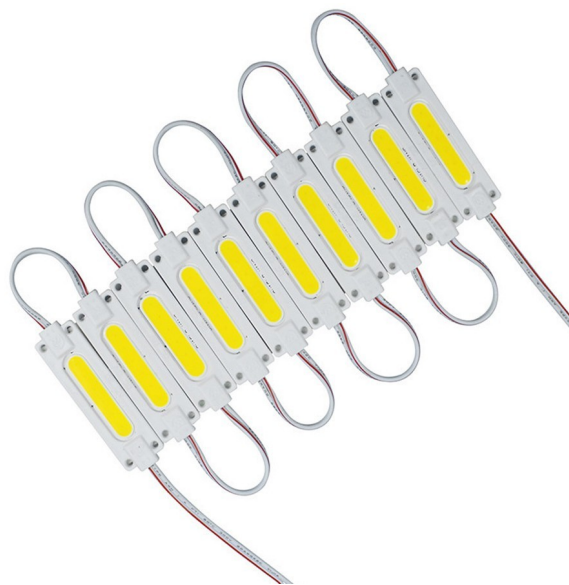

Modul LED COB, 2W, albastru

coduri de produs:

Referință: AM2015

EAN13: -

UPC: 85414100

Caracteristicile produsului:

Culoarea luminii: Albastru

Unghiul fasciculului: 160°

Tip LED: COB

Tensiune: 12 V DC

Numărul de LED-uri: 1

Performanță: 2 W

Acoperi: IP65

Atributele produsului:

Descriere produs:

Modulul LED este ideal pentru orice publicitate ușoară, iluminat decorativ, iluminat de mobilier, screening

1pcs COB LED 1pcs COB LED

consum de energie 2W

durată de viață de până la 50 000 de ore

tensiune de lucru 12V

unghi de lumină 160°.

grad de protecție IP65

Certificate CE, RoHS

bandă adezivă 3M cu două fețe pe cealaltă parte

temperatura de lucru -20 - 45 °C

dimensiune 70x20x3mm

seria de module conține 20 de bucăți
preț pentru 1 buc.

Galerie de produse: