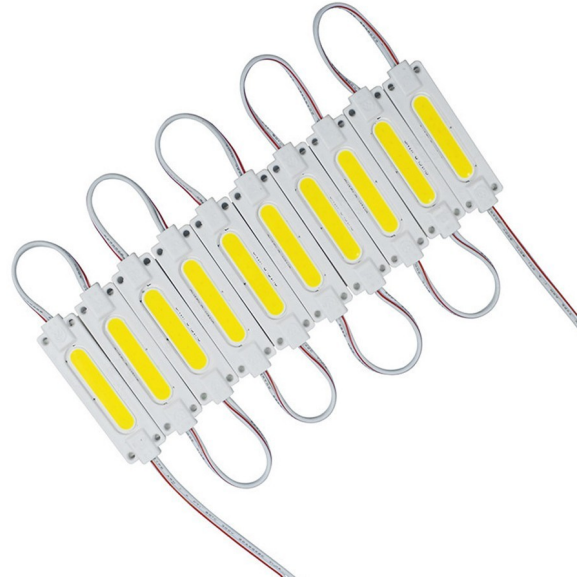

Modul LED COB, 2W, alb

coduri de produs:

Referință: AM0745

EAN13: -

UPC: 85414100

Caracteristicile produsului:

Culoarea luminii: Alb

Unghiul fasciculului: 160°

Tip LED: COB

Tensiune: 12 V DC

Numărul de LED-uri: 1

Performanță: 2 W

Acoperi: IP65

Atributele produsului:

Descriere produs:

Modulul LED este ideal pentru orice publicitate ușoară, iluminat decorativ, iluminat de mobilier, screening

1pcs COB LED 1pcs COB LED

consum de energie 2W

durată de viață de până la 50 000 de ore

tensiune de lucru 12V

unghi de lumină 160°.

grad de protecție IP65

Certificate CE, RoHS

bandă adezivă 3M cu două fețe pe cealaltă parte

temperatura de lucru -20 - 45 °C

dimensiune 70x20x3mm

seria de module conține 20 de bucăți
preț pentru 1 buc.

Galerie de produse: