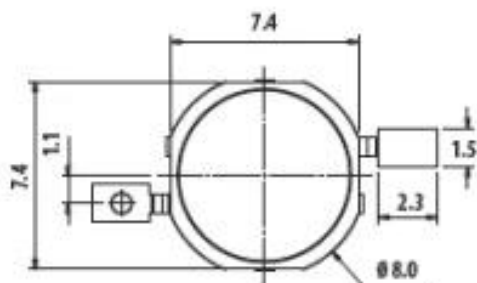

Unghiul fasciculului: 140°

Actual: 700mA

Tensiune: 6-7V DC

Performanță: 5W

Chip: 45x45mil

Descriere produs:

Parametrii LED-ului pot fi găsiți în specificațiile produsului.

TOP VIEW

BOTTOM VIEW