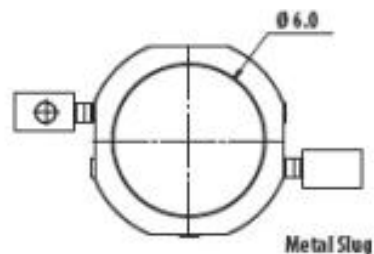

Unghiul fasciculului: 140°

Actual: 700mA

Tensiune: 6-7V DC

Performanță: 5W

Chip: 45x45mil

Descriere produs:

Parametrii LED-ului pot fi găsiți în specificațiile produsului.

TOP VIEW

BOTTOM VIEW