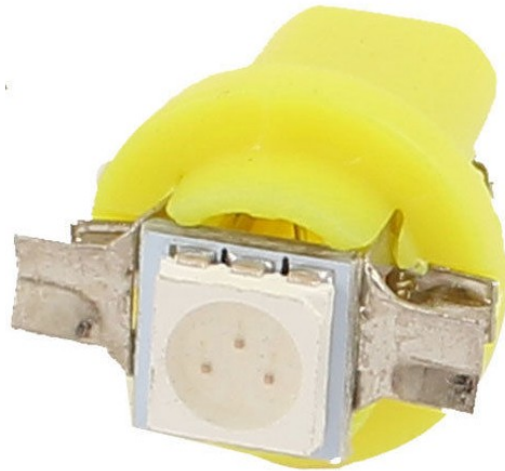

T5, B8.5D, 1x 5050 SMD LED - 24V, galben

coduri de produs:

Referință: AM7809

EAN13: -

UPC: 85395200

Caracteristicile produsului:

Culoarea luminii: Galben

Unghiul fasciculului: 120-130°

Priză: B8,5D

Tip LED: 5050 SMD

Tensiune: 24 V DC

Numărul de LED-uri: 1

Atributele produsului:

Descriere produs:

- Unghiul de lumină 120°
- LED SMD super luminos (tip 5050)
- Potrivit pentru placa de punte
- Soclu T5, B8.5D
- 24V