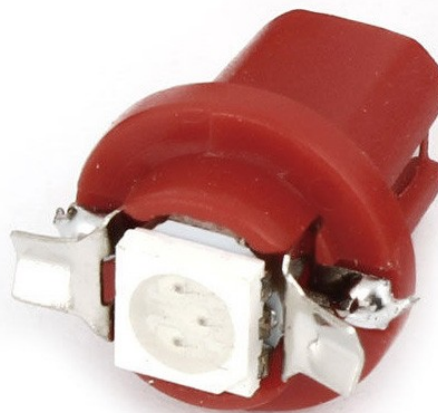

# T5, B8.5D, 1x 5050 SMD LED - 24V, roșu

## Caracteristicile produsului:

Culoarea luminii: Roșu

Unghiul fasciculului: 120-130°

Priză: B8,5D

Tip LED: 5050 SMD

Tensiune: 24 V DC

Numărul de LED-uri: 1

## Descriere produs:

- Unghiul de lumină 120°
- LED SMD super luminos (tip 5050)
- Potrivit pentru placa de punte
- Soclu T5, B8.5D
- 24V