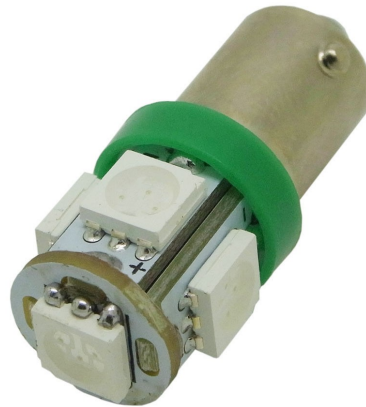

BA9S, LED 5x 5050 SMD - 24V, verde

coduri de produs:

Referință: AM5676

EAN13: -

UPC: 85395200

Caracteristicile produsului:

Culoarea luminii: Verde

Unghiul fasciculului: 360°

Priză: BA9S

Tip LED: 5050 SMD

Tensiune: 24 V DC

Numărul de LED-uri: 5

Acoperi: IP22

Atributele produsului:

Descriere produs:

Becul de parcare cu 5x 5050 SMD LED este un înlocuitor adecvat.

Soclu BA9S

tensiune 24V

Galerie de produse: