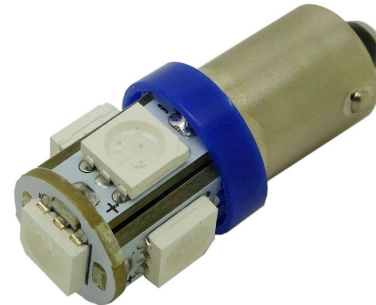

BA9S, LED 5x 5050 SMD - 24V, albastru

coduri de produs:

Referință: AM5515

EAN13: -

UPC: 85395200

Caracteristicile produsului:

Unghiul fasciculului: 360°

Priză: BA9S

Tip LED: 5050 SMD

Tensiune: 24 V DC

Numărul de LED-uri: 5

Acoperi: IP22

Atributele produsului:

Descriere produs:

Becul de parcare cu 5x 5050 SMD LED este un înlocuitor adecvat.

Soclu BA9S

tensiune 24V

Galerie de produse: