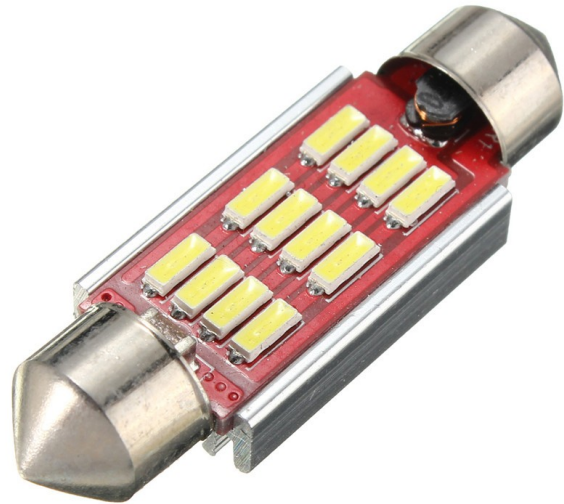

# LED 12x 4014 SMD SUFIT SUFIT răcire din aluminiu, CANBUS - 39mm, alb

## **Caracteristicile produsului:**

Culoarea luminii: Alb

Unghiul fasciculului: 120-130°

Priză: SUFIT

Tip LED: 3014 SMD

Tensiune: 12 V DC

Numărul de LED-uri: 12

Cip CANBUS: DA

Lungime: 39 mm

Acoperi: IP22

## **Descriere produs:**

Potrivit pentru iluminatul interior sau pentru iluminatul plăcuțelor de înmatriculare, durabilitate ridicată datorită răcirii din aluminiu.

12 LED-uri superluminoase de tip 4014