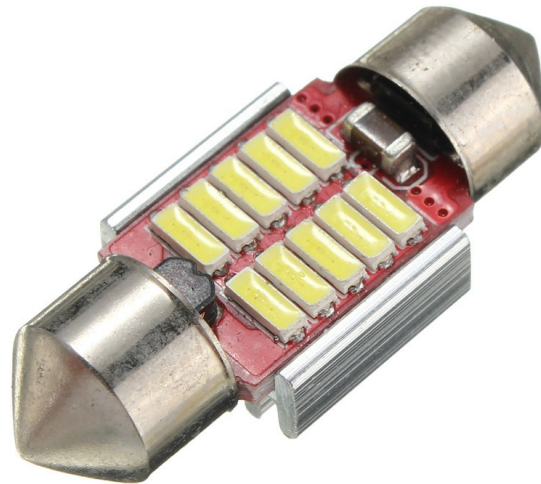

LED 10x 4014 SMD SUFIT SUFIT răcire din aluminiu, CANBUS - 31mm, alb

coduri de produs:

Referință: AM0474

EAN13: -

UPC: 85395200

Caracteristicile produsului:

Culoarea luminii: Alb

Unghiul fasciculului: 120-130°

Priză: SUFIT

Tip LED: 3014 SMD

Tensiune: 12 V DC

Numărul de LED-uri: 10

Cip CANBUS: DA

Lungime: 31 mm

Acoperi: IP22

Atributele produsului:

Descriere produs:

Potrivit pentru iluminatul interior sau pentru iluminatul plăcuțelor de înmatriculare, durabilitate ridicată datorită răcirii din aluminiu.

10 LED-uri superluminoase de tip 4014

Include **cip CANBUS** care nu raportează eroarea unui bec spart la mașinile mai noi.

Lungime 31mm

Tensiune 12-15V (stabilizare electronică)

Soclu SUFIT, C10W

Durata de viață 50.000 de ore

Galerie de produse: