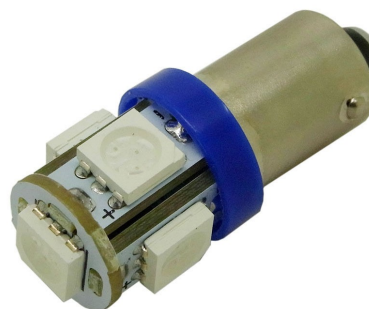

BA9S, LED 5x 5050 SMD - Albastru

coduri de produs:

Referință: AM9437

EAN13: -

UPC: 85395200

Caracteristicile produsului:

Culoarea luminii: Albastru

Unghiul fasciculului: 360°

Priză: BA9S

Tip LED: 5050 SMD

Tensiune: 12 V DC

Numărul de LED-uri: 5

Acoperi: IP22

Durata de viata: 50.000 de ore

Atributele produsului:

Descriere produs:

Becul de parcare cu 5x 5050 SMD LED este un înlocuitor adecvat.

Soclu BA9S

tensiune 12V

Galerie de produse: