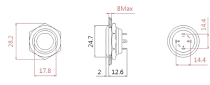

Maksymalne napięcie: 12-24V/3A

Średnica montażowa: 20mm

Średnica przełącznika: 25mm

Ochrona: IP65

Rozmiar: 25x25x15mm

Galerie:

Pin	Description
NO	Switch foot
L	Common feet of the Light
L1	Red LED
L2	Green LED
L3	Custom color (Yellow/Blue/White)