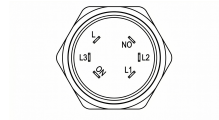

Kolor: Czarny

Materiał obudowy: Aluminium

Pokrycie: IP65

Otwór montażowy: 22 mm

Maks. prąd przełączania: 3 A

Aresztowanie: Nie

Warianty produktów:

Opis wyrobu:

Maksymalne napięcie: 12-24V/3A

Średnica montażowa: 20mm

Średnica przełącznika: 25mm

Ochrona: IP65

Rozmiar: 25x25x15mm

Galerie:

Pin	Description
NO	Switch foot
L	Common feet of the Light
L1	Red LED
L2	Green LED
L3	Custom color (Yellow/Blue/White)