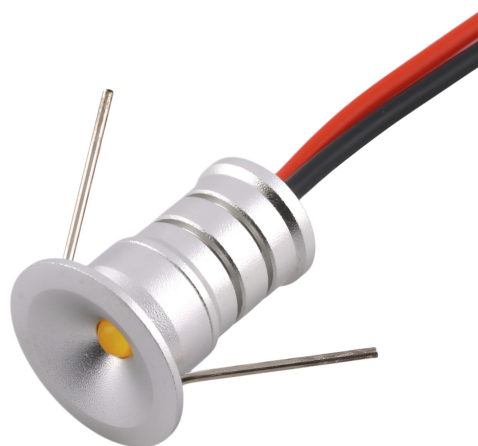

Lampa sufitowa mini LED-10 0,5W, srebrna

Kody produktów:

Kód produktu: AM9034

EAN13: -

HS kód: 85395200

Parametry produktów:

Luminosity: 95 lm

Typ LED: 1W SMD

Napięcie: 12 V DC

CRI: 83

Kolor: Srebro

Długość kabla: 47 cm

Pokrycie: IP65

Otwór montażowy: 10 mm

Warianty produktów:

Kolor: Ciepły biały, Naturalna biel, Biały,
Niebieski

Kąt promieniowania: 30°, 120°

Opis wyrobu:

Materiał: aluminium

Chłodzenie: stop aluminium

Kolor lampy: srebrny

Napięcie wejściowe: 12 V DC

Moc: 0,5 W

Strumień świetlny: 65lm

CRI: 82

Ochrona: IP65

Rozmiar opakowania: 20x20x23mm

Waga: 10 g

Średnica otworu montażowego: 10 mm

Temperatura barwowa: biała (6000–6500 K), naturalna biel (4000–4500 K), ciepła biel (3000–3500 K)

Galerie: