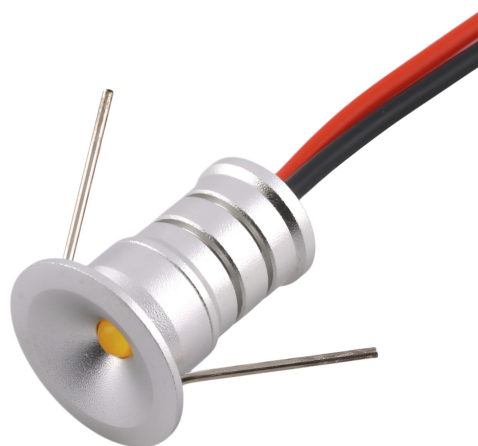

Lampa sufitowa mini LED-10 0,5W, srebrna

Kody produktów:

Kód produktu: AM9034

EAN13: -

HS kód: 85395200

Parametry produktów:

Luminosity: 95 lm

Typ LED: 1W SMD

Napięcie: 12 V DC

CRI: 83

Kolor: Srebro

Długość kabla: 47 cm

Pokrycie: IP65

Otwór montażowy: 10 mm

Warianty produktów:

Kolor: Ciepły biały, Naturalna biel, Biały,
Niebieski

Kąt promieniowania: 30°, 120°

Opis wyrobu:

Materiał: aluminium

Chłodzenie: stop aluminium

Kolor lampy: srebrny

Napięcie wejściowe: 12 V DC

Moc: 0,5 W

Strumień świetlny: 65lm

CRI: 82