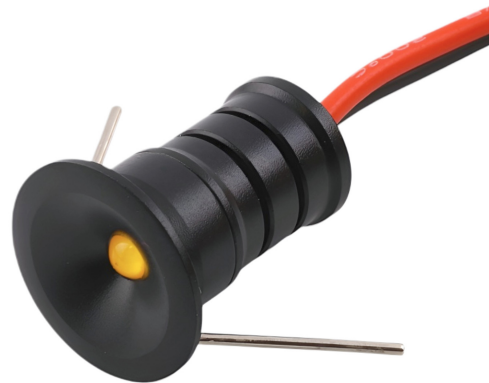

Lampa sufitowa mini LED-10 0,5W, czarna

Kody produktów:

Kód produktu: AM7147

EAN13: -

HS kód: 85395200

Parametry produktów:

Luminosity: 95 lm

Typ LED: 1W SMD

Napięcie: 12 V DC

CRI: 83

Kolor: Czarny

Długość kabla: 47 cm

Pokrycie: IP65

Otwór montażowy: 10 mm

Warianty produktów:

Kolor: Ciepły biały, Naturalna biel, Biały,
Niebieski

Kąt promieniowania: 30°, 120°

Opis wyrobu:

Materiał: aluminium

Chłodzenie: stop aluminium

Kolor lampy: czarny

Napięcie wejściowe: 12 V DC

Moc: 0,5 W

Strumień świetlny: 65lm

CRI: 82

Ochrona: IP65

Rozmiar opakowania: 20x20x23mm

Waga: 10 g

Średnica otworu montażowego: 10 mm

Temperatura barwowa: biała (6000–6500 K), naturalna biel (4000–4500 K), ciepła biel (3000–3500 K)

Galerie: