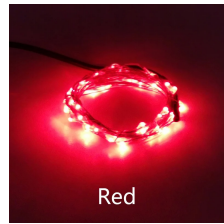

Łańcuch opadający LED 10 metrów, 12V

Kody produktów:

Kód produktu: AM5151

EAN13: -

HS kód: 85395100

Parametry produktów:

Kąt padania światła: 360°

Napięcie: 12 V DC

Liczba diod LED: 100

Złącze: 5,5x2,5 mm

Pokrycie: IP65

Warianty produktów:

Kolor: Ciepły biały, Biały, Żółty,
Czerwony, Zielony, Niebieski, fioletowy,
Różowy, Kolorowy

Opis wyrobu:

Cienki miedziany łańcuszek z kroplami LED

Długość 10 metrów

100 sztuk diod LED

Wodoodporny IP65

Tylko świeci (możliwość dodatkowego kontrolera IR, RF, WiFi)

Złącze 5,5x2,1mm

Napięcie 12 V

Moc 6W

Galerie:

Purple

Four colors

Yellow

White

Warm White

Red

Green

Blue