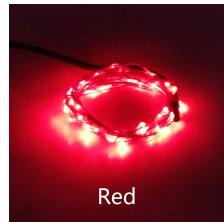

Łańcuch opadający LED 10 metrów, 12V

Kody produktów:

Kód produktu: AM5151

EAN13: -

HS kód: 85395100

Parametry produktów:

Kąt padania światła: 360°

Napięcie: 12 V DC

Liczba diod LED: 100

Złącze: 5,5x2,5 mm

Pokrycie: IP65

Warianty produktów:

Kolor: Ciepły biały, Biały, Żółty,
Czerwony, Zielony, Niebieski, fioletowy,
Różowy, Kolorowy

Opis wyrobu:

Cienki miedziany łańcuszek z kroplami LED

Długość 10 metrów

100 sztuk diod LED

Wodoodporny IP65

Tylko świeci (możliwość dodatkowego kontrolera IR, RF, WiFi)

Złącze 5,5x2,1mm

Napięcie 12 V

Moc 6W

Galerie:

Purple

Four colors

Yellow

White

Warm White

Red

Green

Blue