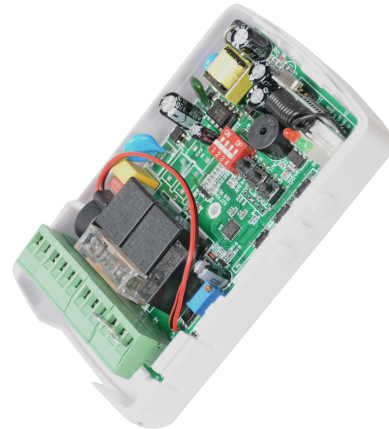

Jednostka sterująca bramą garażową YET845

Kody produktów:

Kód produktu: AM9764

EAN13: -

HS kód: 8543709099

Parametry produktów:

Napięcie: 220-240 V AC

Kolor: Biały

Pokrycie: IP20

Warianty produktów:

Opis wyrobu:

Jednostka sterująca przeznaczona do bram garażowych (rolowanych i segmentowych), bram przesuwnych i skrzydłowych oraz techniki zacinającej. Z możliwością podłączenia bramki optycznej podczerwieni i migacza.

Typ: YET845

Bezpieczeństwo przy użyciu kodu edukacyjnego.

System ten pozwala urządzeniu „nauczyć się” kodu z pilota. Po sparowaniu pilota z urządzeniem, unikalny kod zostaje przesłany i zapisany w pamięci urządzenia.

Liczba kanałów: 3

Ochrona: IP20

Zasięg: 50 do 100m

Napięcie robocze: 100-265 V AC

Przełączniki: 2x 277V/10A, 1x 120V/12A

Częstotliwość: 433,92MHz

Pojemność do 100 pilotów.

Przyciski sterujące na wypadek, gdybyś zapomniał pilota.