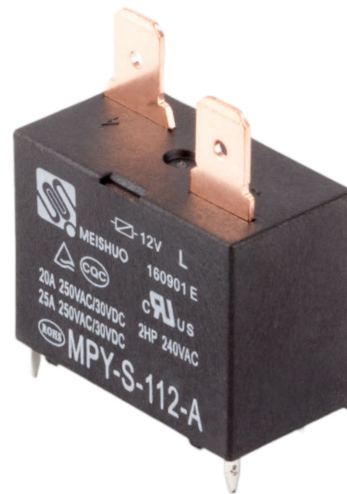

# Przełącznik Meishuo MPY-S-112-A

## Parametry produktów:

Napięcie: 12 V DC

Pokrycie: IP65

Maks. prąd przełączania: 30 A

Maks. napięcie przełączania: 250V AC  
/30 V DC

## Opis wyrobu:

Przełącznik odpowiedni do kuchenek mikrofalowych, pralek, bojlerów, zmywarek i innych...

Maksymalne napięcie styku: 250 V AC / 30 V DC

Maksymalny prąd kontaktowy: 30A

Napięcie cewki: 12V

Rezystancja cewki: 160Ω

Pobór mocy: maks. 0,9 w

Wymiary: 29 x 12,6 x 24,2 mm

Waga: 15g