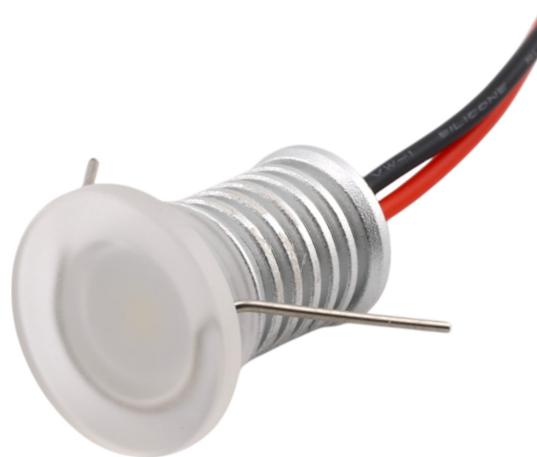

Lampa sufitowa mini LED-SK 1W mleczna

Kody produktów:

Kód produktu: AM8194

EAN13: -

HS kód: 85395200

Parametry produktów:

Kąt padania światła: 180°

Luminosity: 95 lm

Typ LED: 1W SMD

Napięcie: 12 V DC

CRI: 83

Kolor: Czarny

Długość kabla: 47 cm

Pokrycie: IP65

Dożywno: 35 000 godzin

Otwór montażowy: 15 mm

Warianty produktów:

Kolor: Ciepły biały, Naturalna biel, Biały,
Czerwony, Zielony, Niebieski, Różowy

Opis wyrobu:

Materiał: aluminium

Chłodzenie: stop aluminium

Kolor lampy: srebrny, szkło matowe

Napięcie wejściowe: 12 V prądu stałego

Moc: 1W

Strumień świetlny: 95lm

CRI: 83

Ochrona: IP65

Rozmiar: 21x18x18mm

Waga: 12g

Średnica otworu montażowego: 15mm

Temperatura barwowa: Biała (6000-6500 K), Naturalna biel (4000-4500 K),
Ciepła biel (3000-3500 K)