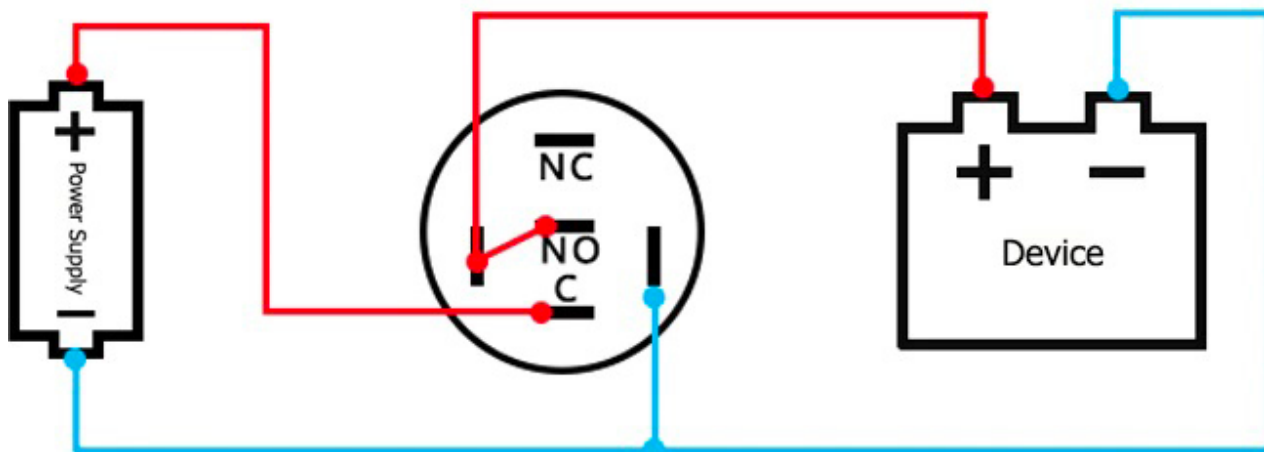

Materiał obudowy: Stal nierdzewna

Pokrycie: IP65

Otwór montażowy: 22 mm

Maks. prąd przełączania: 5 A

Maks. napięcie przełączania: 265V AC
/30 V DC

Aresztowanie: Tak

Pokrycie IC: IK10

Warianty produktów:

Napięcie: 12-24 V DC, 110-220 V AC

Kolor podświetlenia: Czerwony, Zielony,
Niebieski, Żółty, Biały

Opis wyrobu:

Napięcie: 12-24V, 110-230V

Maksymalny prąd: 5A

Średnica montażowa: 22mm

Średnica przełącznika: 25 mm

Ochrona: IP65

Rozmiar: 25x25x36 mm

POŁĄCZENIE

PODŚWIETLENIE ZAWSZE AKTYWNE, Kontakt - NC

PODŚWIETLENIE WCIĄŻ AKTYWNE, Kontakt - BRAK

PODŚWIETLENIE NIEAKTYWNE, AKTYWNE PO NACIŚNIĘCIU, Kontakt - NIE

PODŚWIETLENIE STAŁE, NIEAKTYWNE PO NACIŚNIĘCIU, Styk - NC