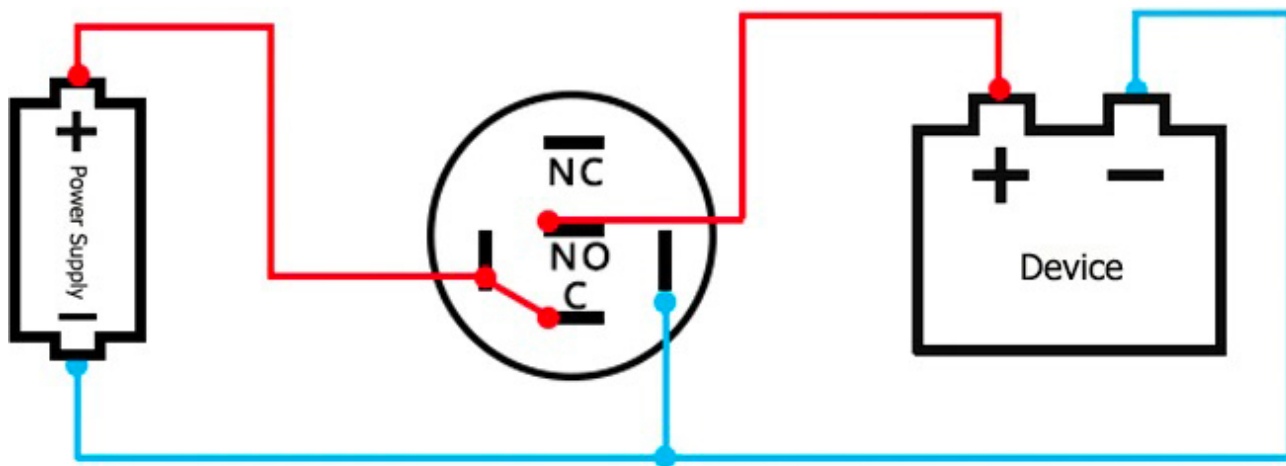

Materiał obudowy: Stal nierdzewna

Pokrycie: IP65

Otwór montażowy: 22 mm

Maks. prąd przełączania: 5 A

Maks. napięcie przełączania: 265V AC
/30 V DC

Aresztowanie: Tak

Pokrycie IC: IK10

Warianty produktów:

Napięcie: 12-24 V DC, 110-220 V AC

Kolor podświetlenia: Czerwony, Zielony,
Niebieski, Żółty, Biały

Opis wyrobu:

Napięcie: 12-24V, 110-230V

Maksymalny prąd: 5A

Średnica montażowa: 22mm

Średnica przełącznika: 25 mm

Ochrona: IP65

Rozmiar: 25x25x36 mm

POŁĄCZENIE

PODŚWIETLENIE ZAWSZE AKTYWNE, Kontakt - NC

PODŚWIETLENIE WCIĄŻ AKTYWNE, Kontakt - BRAK

PODŚWIETLENIE NIEAKTYWNE, AKTYWNE PO NACIŚNIĘCIU, Kontakt - NIE

PODŚWIETLENIE STAŁE, NIEAKTYWNE PO NACIŚNIĘCIU, Styk - NC