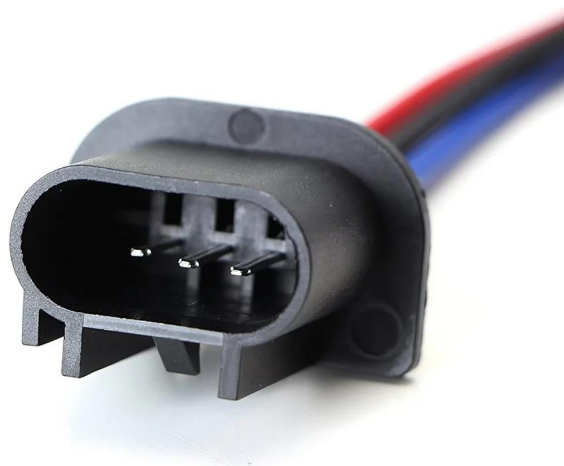

Złącze z gniazdem H13 (9008), męskie

Kody produktów:

Kód produktu: AM7832

EAN13: -

HS kód: 85369010

Parametry produktów:

Napięcie: 12 V DC

Typ: Męczyzna

Warianty produktów:

Opis wyrobu:

Wymienne złącze do żarówek samochodowych z trzonkiem H13 (9008)

Materiał: tworzywo sztuczne

Galerie: