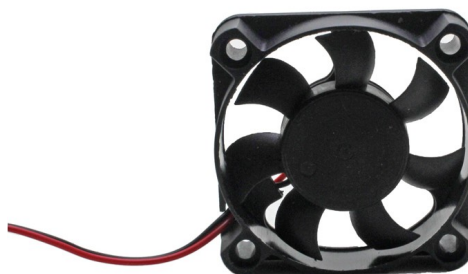

Wentylator 50x50x20mm, 24V DC, XH2.54

Kody produktów:

Kód produktu: AM0613

EAN13: -

HS kód: 84145925

Parametry produktów:

Napięcie: 24 V DC

Rozmiar: 50x50 mm

Złącze: XH2,54 - 2pin

Dożywotnio: 35 000 godzin

Łożysko: Przesuwny

Warianty produktów:

Opis wyrobu:

Wentylator o wymiarach 50x50x20mm

Złącze: XH2.54 - 2Pin

Łożysko: zamknięte