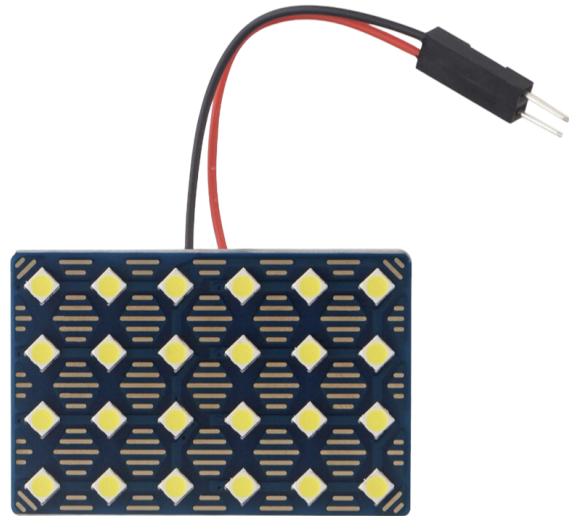

Panel LED 24x 3030 SMD, 48x32mm, T10, SUFIT - Biały

Kody produktów:

Kód produktu: AM0310

EAN13: -

HS kód: 85395200

Parametry produktów:

Kolor światła: Biały

Temperatura barwowa: 6000-6500 K

Kąt padania światła: 180°

Patience: SUFIT

Patience: T10, W5 W

Typ LED: 3030 SMD

Liczba diod LED: 24

Pokrycie: IP22

Dożywno: 50 000 godzin

Warianty produktów:

Napięcie: 12 V AC/DC, 24 V AC/DC

Opis wyrobu:

Panel LED odpowiedni do oświetlenia wnętrza samochodu lub oświetlenia domowego.

24x 3030 diod LED SMD

podstawa T10, W5W, SUFITOWA

rozmiar 48x32x3mm

napięcie 12V, 24V AC/DC