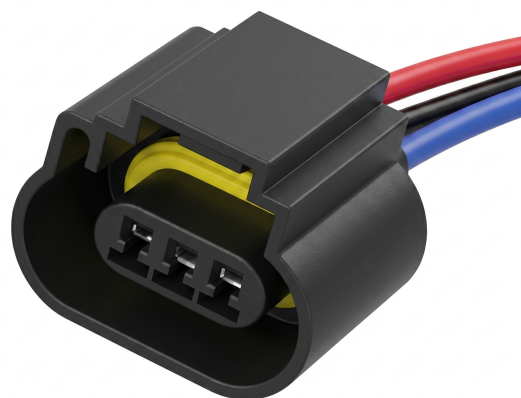

# Złącze z gniazdem H13 (9008), żeńskie

## Parametry produktów:

Napięcie: 12 V DC

Typ: Kobiety

## Opis wyrobu:

Wymienne złącze do żarówek samochodowych z trzonkiem H13 (9008)

Materiał: tworzywo sztuczne