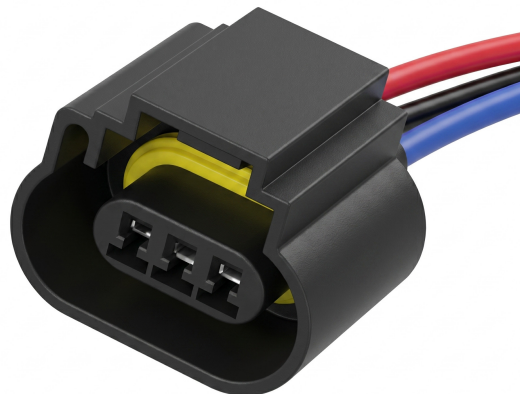

Złącze z gniazdem H13 (9008), żeńskie

Kody produktów:

Kód produktu: AM0132

EAN13: -

HS kód: 85369010

Parametry produktów:

Napięcie: 12 V DC

Typ: Kobiety

Warianty produktów:

Opis wyrobu:

Wymienne złącze do żarówek samochodowych z trzonkiem H13 (9008)

Materiał: tworzywo sztuczne

Galerie: