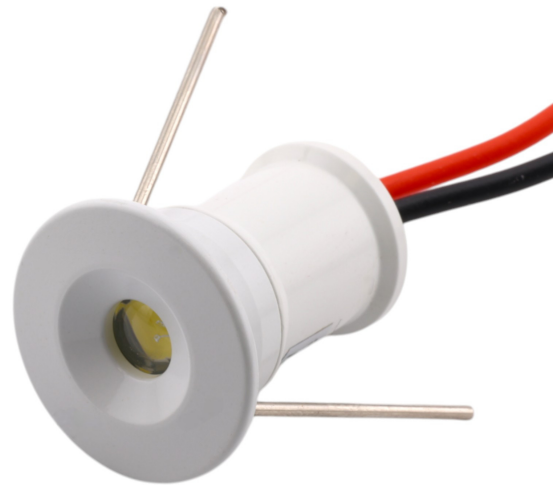

Lampa sufitowa mini LED-15 1W, biała

Kody produktów:

Kód produktu: AM8628

EAN13: -

HS kód: 85395200

Parametry produktów:

Luminosity: 95 lm

Typ LED: 1W SMD

Napięcie: 12 V DC

CRI: 83

Kolor: Biały

Długość kabla: 47 cm

Pokrycie: IP65

Otwór montażowy: 15 mm

Warianty produktów:

Kolor: Ciepły biały, Naturalna biel, Biały,

Czerwony, Zielony, Niebieski

Kąt wiązki: 30°, 120°

Opis wyrobu:

Materiał: aluminium

Chłodzenie: stop aluminium

Kolor oprawy: biały

Napięcie wejściowe: 12V DC

Moc: 1W

Strumień świetlny: 95lm

CRI: 88