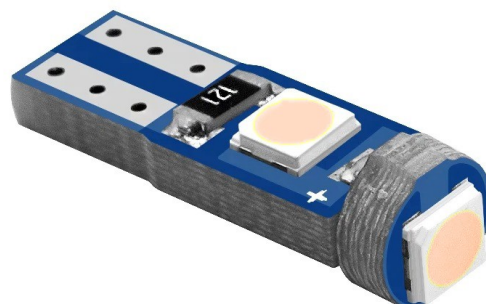

T5, 3x 3030 SMD LED, 1,2W - pomarańczowy

Kody produktów:

Kód produktu: AM4451

EAN13: -

HS kód: 85395200

Parametry produktów:

Kolor światła: Pomarańczowy

Kąt padania światła: 360°

Patience: T5

Typ LED: 3030 SMD

Napięcie: 12 V DC

Liczba diod LED: 3

Pokrycie: IP20

Warianty produktów:

Opis wyrobu:

kąt świecenia 360°

3x super jasne SMD LED (typ 3030)

gniazdo T5

12V

cena za 1szt.

Galerie: