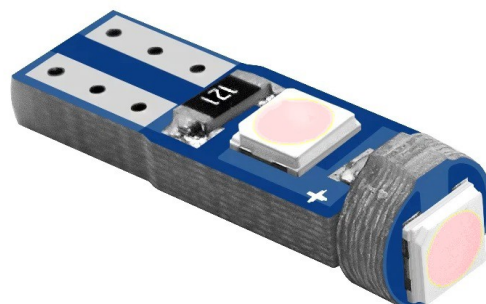

T5, 3x 3030 SMD LED, 1,2W - czerwony

Kody produktów:

Kód produktu: AM2890

EAN13: -

HS kód: 85395200

Parametry produktów:

Kolor światła: Czerwony

Kąt padania światła: 360°

Patience: T5

Typ LED: 3030 SMD

Napięcie: 12 V DC

Liczba diod LED: 3

Pokrycie: IP20

Warianty produktów:

Opis wyrobu:

kąt świecenia 360°

3x super jasne SMD LED (typ 3030)

gniazdo T5

12V

cena za 1szt.

Galerie: