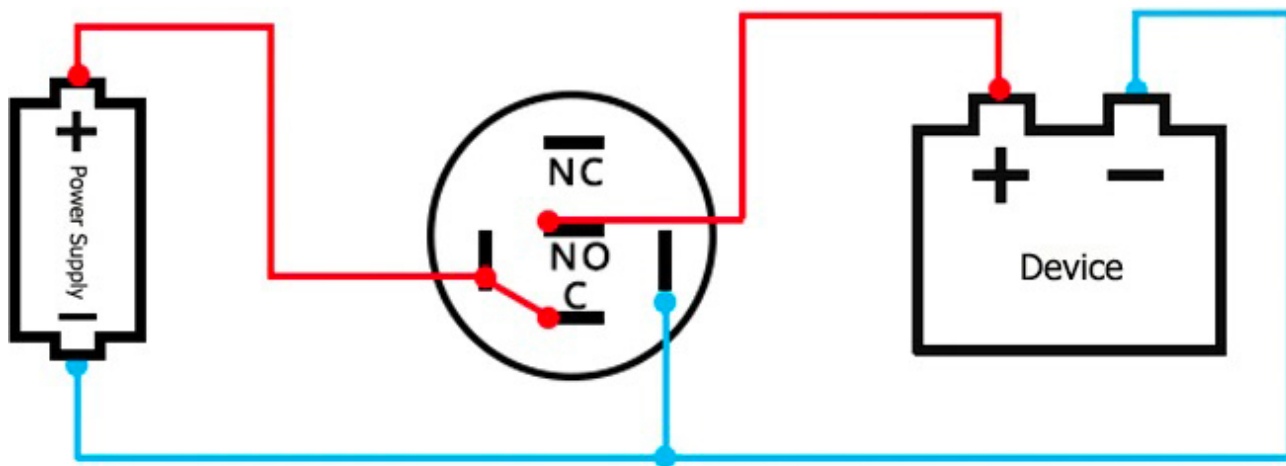

Pokrycie: IP65

Otwór montażowy: 19 mm

Maks. prąd przełączania: 3 A

Maks. napięcie przełączania: 265V AC
/30 V DC

Aresztowanie: Tak

Warianty produktów:

Napięcie: 12-24 V DC, 110-220 V AC

Kolor podświetlenia: Czerwony, Zielony,
Niebieski, Żółty, Biały

Opis wyrobu:

Napięcie: 12-24 V, 110-230 V

Maks. prąd: 3A

Średnica mocowania: 19mm

Średnica przełącznika: 21mm

Ochrona: IP65

Rozmiar: 2,1 cm x 2,1 cm x 3,9 cm

ZARĘCZYNY

PODŚWIETLENIE CIĄGŁE AKTYWNE, Styk - NC

PODŚWIETLENIE CIĄGŁE AKTYWNE, Styk - NIE

PODŚWIETLENIE NIEAKTYWNE, AKTYWNE PO NACIŚNIĘCIU, Styk - NIE

PODŚWIETLENIE STAŁE, NIEAKTYWNE PO NACIŚNIĘCIU, Styk - NC

Galerie: