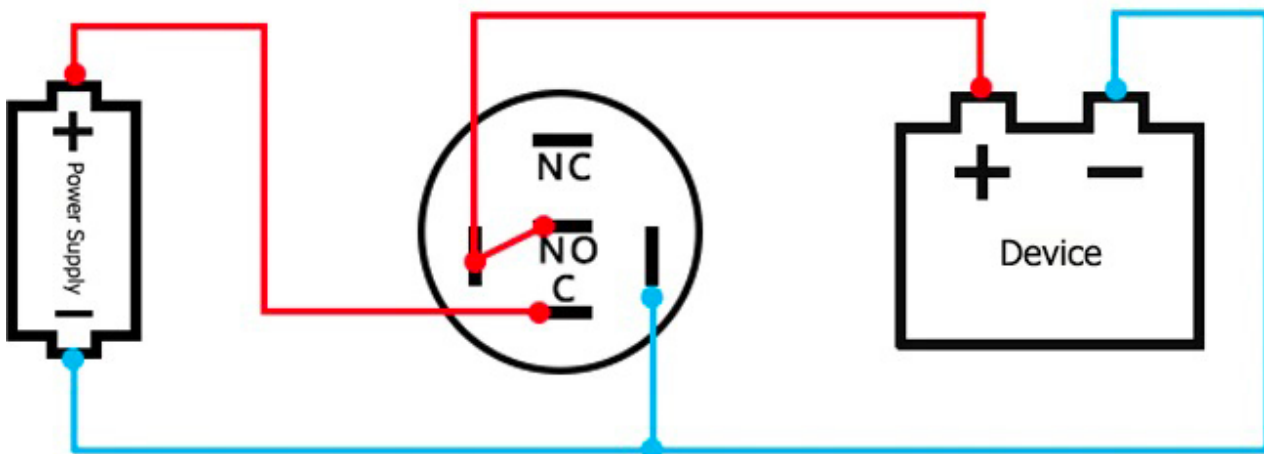

Pokrycie: IP65

Otwór montażowy: 19 mm

Maks. prąd przełączania: 3 A

Maks. napięcie przełączania: 265V AC
/30 V DC

Aresztowanie: Tak

Warianty produktów:

Napięcie: 12-24 V DC, 110-220 V AC

Kolor podświetlenia: Czerwony, Zielony,
Niebieski, Żółty, Biały

Opis wyrobu:

Napięcie: 12-24 V, 110-230 V

Maks. prąd: 3A

Średnica mocowania: 19mm

Średnica przełącznika: 21mm

Ochrona: IP65

Rozmiar: 2,1 cm x 2,1 cm x 3,9 cm

ZARĘCZYNY

PODŚWIETLENIE CIĄGLE AKTYWNE, Styk - NC

PODŚWIETLENIE CIĄGLE AKTYWNE, Styk - NIE

PODŚWIETLENIE NIEAKTYWNE, AKTYWNE PO NACIŚNIĘCIU, Styk - NIE