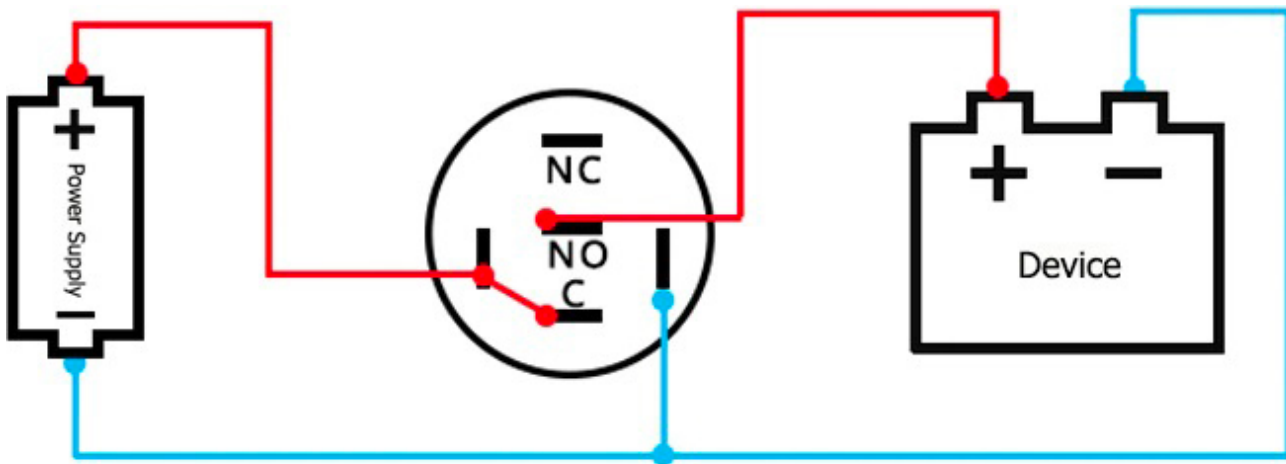

Pokrycie: IP65

Otwór montażowy: 19 mm

Maks. prąd przełączania: 3 A

Maks. napięcie przełączania: 265V AC
/30 V DC

Aresztowanie: Tak

Warianty produktów:

Napięcie: 12-24 V DC, 110-220 V AC

Kolor podświetlenia: Czerwony, Zielony,
Niebieski, Żółty, Biały

Opis wyrobu:

Napięcie: 12-24 V, 110-230 V

Maks. prąd: 3A

Średnica mocowania: 19mm

Średnica przełącznika: 21mm

Ochrona: IP65

Rozmiar: 2,1 cm x 2,1 cm x 3,9 cm

ZARĘCZYNY

PODŚWIETLENIE CIĄGLE AKTYWNE, Styk - NC

PODŚWIETLENIE CIĄGLE AKTYWNE, Styk - NIE

PODŚWIETLENIE NIEAKTYWNE, AKTYWNE PO NACIŚNIĘCIU, Styk - NIE