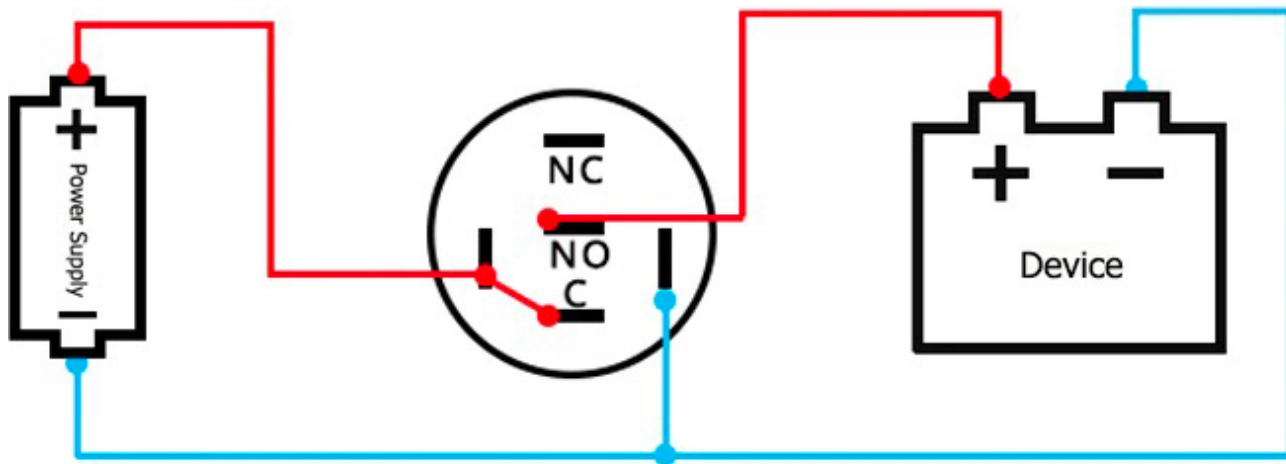

PODŚWIETLENIE CIĄGLE AKTYWNE, Styk - NIE