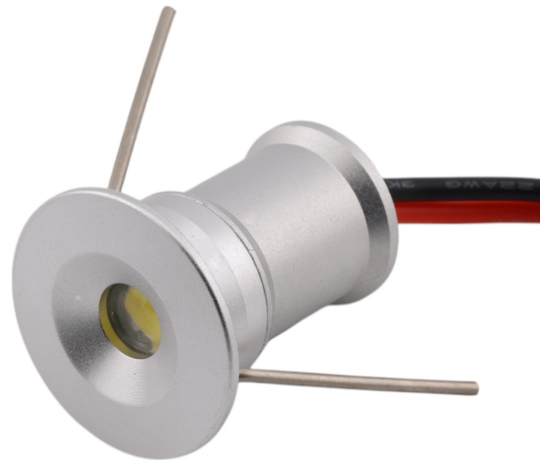

Oprawa sufitowa mini LED-15 1W, srebrna

Kody produktów:

Kód produktu: AM4562

EAN13: -

HS kód: 85395200

Parametry produktów:

Luminosity: 95 lm

Typ LED: 1W SMD

Napięcie: 12 V DC

CRI: 83

Kolor: Srebro

Długość kabla: 47 cm

Pokrycie: IP65

Otwór montażowy: 15 mm

Warianty produktów:

Kolor: Ciepły biały, Naturalna biel, Biały,

Czerwony, Zielony, Niebieski

Kąt wiązki: 30°, 120°

Opis wyrobu:

Materiał: aluminium

Chłodzenie: stop aluminium

Kolor oprawy: srebrny

Napięcie wejściowe: 12V DC

Moc: 1W

Strumień świetlny: 95lm

CRI: 88

Ochrona: IP65

Rozmiar opakowania: 20x20x23mm

Waga:12g

Średnica otworu montażowego: 15mm

Temperatura barwowa: biała (6000-6500K) naturalna biała (4000-4500K), ciepła biała (3000-3500K)