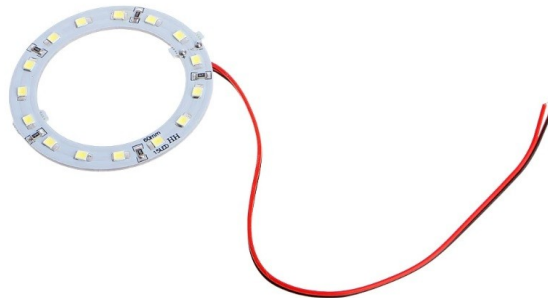

Średnica pierścienia LED 150mm - Biały

Kody produktów:

Kód produktu: AM1627

EAN13: -

HS kód: 85414100

Parametry produktów:

Kolor światła: Biały

Typ LED: 3528 SMD

Napięcie: 12 V DC

Średnica zewnętrzna: 150 mm

Średnica wewnętrzna: 132 mm

Pokrycie: IP22

Warianty produktów:

Opis wyrobu:

Pierścienie LED o nowoczesnym wzornictwie, które znasz z BMW, mogą być wszędzie.

Zasilanie: 12V

Średnica: 150mm

Liczba diod LED: 45 smd

Cena za 1 pierścień

Galerie: