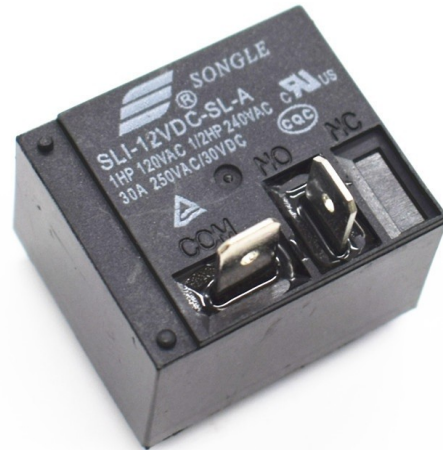

Przełącznik SLI-12VDC-SL-A, 12V DC/250V AC 30A, 4-pinowy

Kody produktów:

Kód produktu: AM5599

EAN13: -

HS kód: 85364190

Parametry produktów:

Napięcie: 12 V DC

Pokrycie: IP65

Maks. prąd przełączania: 30 A

Maks. napięcie przełączania: 250V AC /30 V DC

Warianty produktów:

Opis wyrobu:

Całkowicie zamknięty przełącznik z przemysłową jakością wysokoprądowego styku przełączającego.

Typ styku: przełączający

Maksymalny prąd styku: 30A

Maksymalne napięcie styku: 250V AC / 30V DC

Pobór mocy: 0,90W

Rezystancja cewki: 160Ω

Napięcie cewki: 12V

Wymiary: 32,2x27,6x20mm

Galerie: