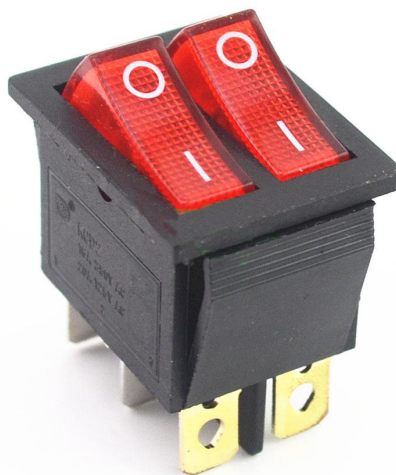

Podwójny prostokątny przełącznik kołyskowy z podświetleniem, czerwony 250V/15A

Kody produktów:

Kód produktu: AM5889

EAN13: -

HS kód: 85365080

Parametry produktów:

Prąd: 15 A

Napięcie: Max. 250 V

Złącze: Faston 6,3 mm

Pokrycie: IP20

Liczba pinów: 6-pin

Podświetlenie: Czerwony

Warianty produktów:

Opis wyrobu:

6 PIN

Typ KCD3

Świeca żarowa z oświetleniem

Funkcja ON-OFF

Napięcie max 250V/15A

Prześwit montażowy: 28x21mm

Rozmiar 32x25,6x38mm

Galerie: