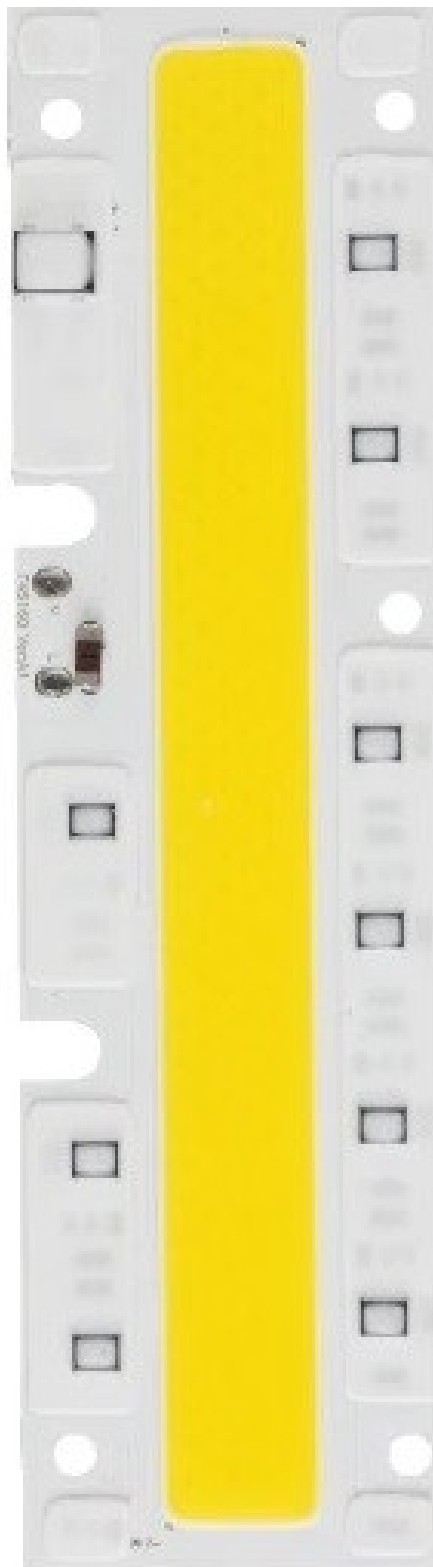

Dioda LED SMD 70W, AC 220-240V, 7000lm - biała

Kody produktów:

Kód produktu: AM0852

EAN13: -

HS kód: 85414100

Parametry produktów:

Kolor światła: Biały

Temperatura barwowa: 5500-6000 K

Kąt padania światła: 120-130°

Luminosy: 7000 lm

Napięcie: 220-240 V AC

Dożywno: 30 000 godzin

Warianty produktów:

Opis wyrobu:

LED o napięciu roboczym 220-240V AC. Nie wymaga zasilania.

Rozmiar: 160x45mm