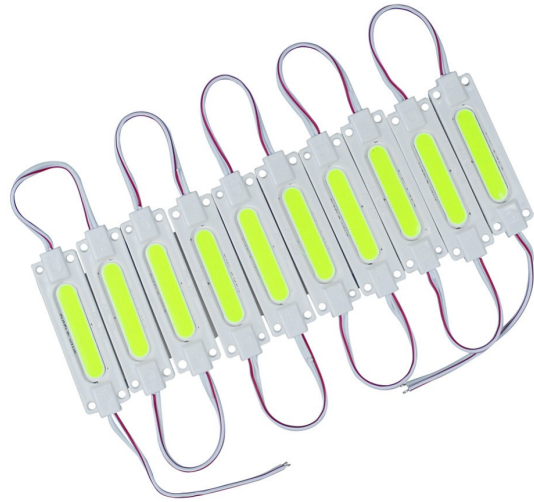

Moduł LED COB, 2W, zielony

Kody produktów:

Kód produktu: AM2104

EAN13: -

HS kód: 85414100

Parametry produktów:

Kolor światła: Zielony

Kąt padania światła: 160°

Typ LED: COB

Napięcie: 12 V DC

Liczba diod LED: 1

Wydajność: 2 W

Pokrycie: IP65

Warianty produktów:

Opis wyrobu:

Moduł LED jest idealny do wszelkich reklam świetlnych, oświetlenia dekoracyjnego, oświetlenia meblowego, ekranowania
1szt COB LED

pobór mocy 2W

żywność do 50 000 godzin

napięcie robocze 12V

kąt oświetlenia 160°

stopień ochrony IP65

Certyfikaty CE, RoHS

dwustronna taśma klejąca 3M z drugiej strony

temperatura pracy -20 - 45 °C

rozmiar 70x20x3mm

seria modułów zawiera 20szt
cena za 1 szt.

Galerie: