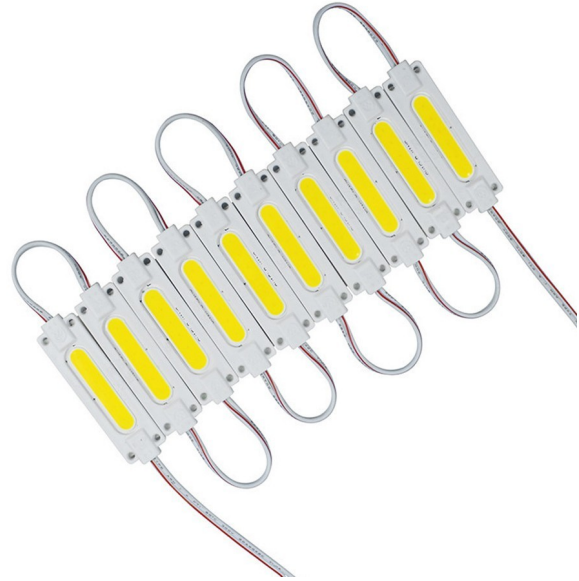

Moduł LED COB, 2W, biały

Kody produktów:

Kód produktu: AM0745

EAN13: -

HS kód: 85414100

Parametry produktów:

Kolor światła: Biały

Kąt padania światła: 160°

Typ LED: COB

Napięcie: 12 V DC

Liczba diod LED: 1

Wydajność: 2 W

Pokrycie: IP65

Warianty produktów:

Opis wyrobu:

Moduł LED jest idealny do wszelkich reklam świetlnych, oświetlenia dekoracyjnego, oświetlenia meblowego, ekranowania
1szt COB LED

pobór mocy 2W

żywność do 50 000 godzin

napięcie robocze 12V

kąt oświetlenia 160°

stopień ochrony IP65

Certyfikaty CE, RoHS

dwustronna taśma klejąca 3M z drugiej strony

temperatura pracy -20 - 45 °C

rozmiar 70x20x3mm

seria modułów zawiera 20szt
cena za 1 szt.

Galerie: