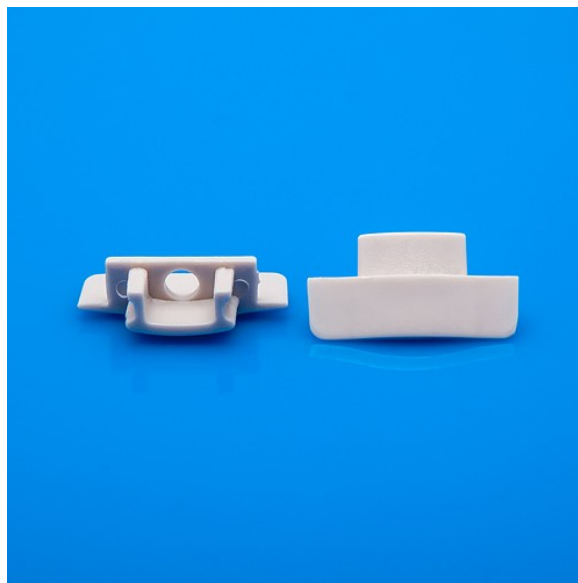

# Zaślepka do profilu ALMP21 z otworem

## Opis wyrobu:

Zaślepka do profilu aluminiowego ALMP21

Cena za 1 szt.