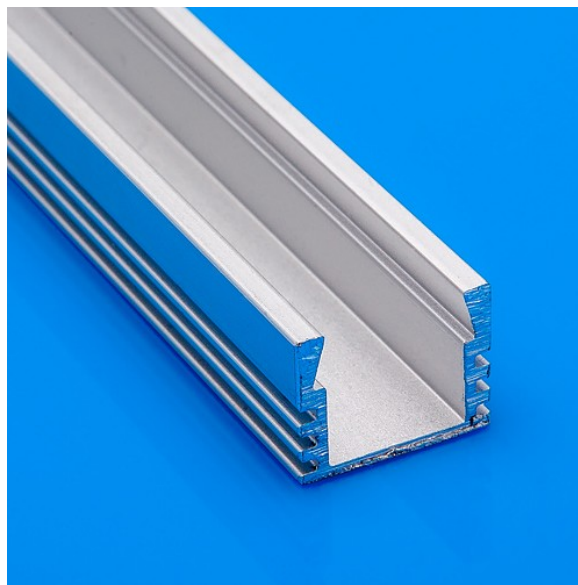

Profil aluminiowy do taśmy LED ALMP22

Kody produktów:

Kód produktu: AM7043

EAN13: -

HS kód: 76042990

Parametry produktów:

Maks. szerokość taśmy LED: 10 mm

Warianty produktów:

Opis wyrobu:

Profil aluminiowy anodowany do taśm LED odpowiedni do produkcji opraw oświetleniowych, idealny do chłodzenia taśm LED o szerokości do 10mm.

Maksymalna długość profilu wynosi 2 metry

Cena za 1 metr