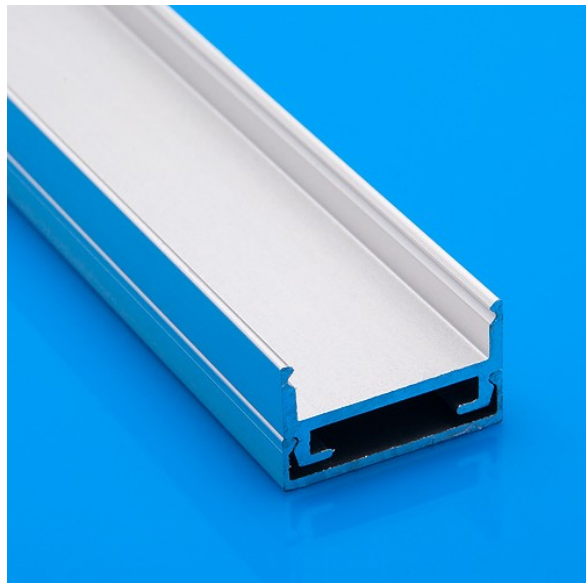

Profil aluminiowy do taśmy LED ALMP52

Kody produktów:

Kód produktu: AM8498

EAN13: -

HS kód: 76042990

Parametry produktów:

Maks. szerokość taśmy LED: 16 mm

Warianty produktów:

Opis wyrobu:

Profil aluminiowy anodowany do taśm LED przystosowany do montażu na ścianie, idealny do chłodzenia taśm LED o szerokości do 16mm. Dzięki podwójnemu dnu możliwość ukrycia okablowania.

Maksymalna długość profilu wynosi 2 metry