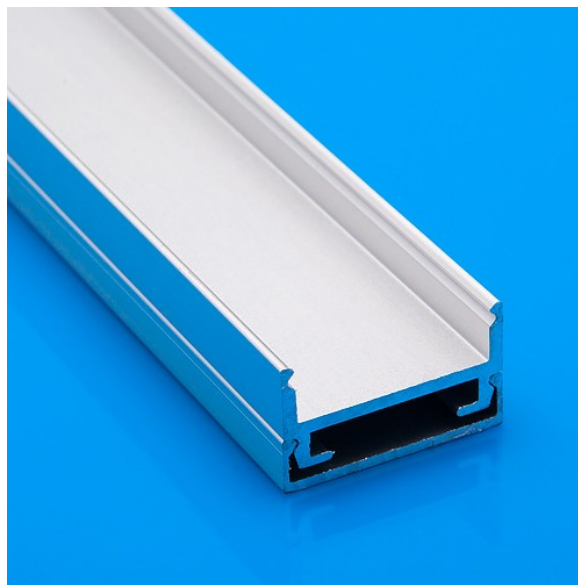

# Profil aluminiowy do taśmy LED ALMP52

## Parametry produktów:

Maks. szerokość taśmy LED: 16 mm

## Opis wyrobu:

Profil aluminiowy anodowany do taśm LED przystosowany do montażu na ścianie, idealny do chłodzenia taśm LED o szerokości do 16mm. Dzięki podwójnemu dnu możliwość ukrycia okablowania.

Maksymalna długość profilu wynosi 2 metry