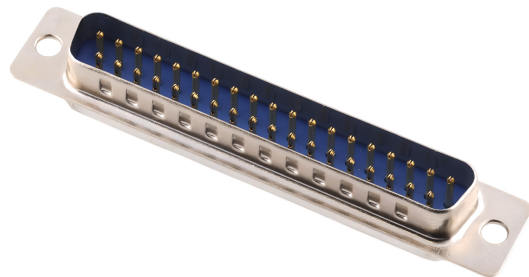

Connettore D-SUB DB37 (DE37), maschio, 37 pin - presa di saldatura

Codici prodotto:

Riferimento: AM0344

EAN13: -

UPC: 85369010

Caratteristiche del prodotto:

Connettore: DB37

Numero di pin: 37-pin

Tipo: Maschio

Caratteristiche del prodotto:

Colore: Blu

Descrizione del prodotto:

Il connettore maschio DB37 con terminale a saldare è un connettore D-sub standard con un elevato numero di pin, utilizzato nell'automazione industriale, nei sistemi di comunicazione e nella tecnologia di misura. Fornisce una connessione affidabile e stabile anche quando è necessario trasmettere più segnali contemporaneamente. La robusta struttura in metallo garantisce resistenza e schermatura contro le interferenze.

Specifiche tecniche

- Tipo di connettore: DB37 (maschio)
- Numero di pin: 37
- Passo pin: 2,77 mm (standard D-sub)
- Installazione: pannello con fori di montaggio
- Collegamento: tazza di saldatura (per una facile saldatura dei fili)
- Materiale: involucro metallico, isolamento in plastica
- Dimensioni: secondo lo standard D-sub (circa 70 × 13 mm senza maniglie)
- Temperatura di esercizio: da -55°C a +105°C

Funzioni e caratteristiche

- Trasmissione affidabile di un gran numero di segnali
- Costruzione in metallo resistente con schermatura contro le interferenze elettromagnetiche
- Compatibilità con i connettori femmina DB37 standard
- Saldatura facile dei fili grazie alle coppette di saldatura
- Adatto per applicazioni industriali impegnative