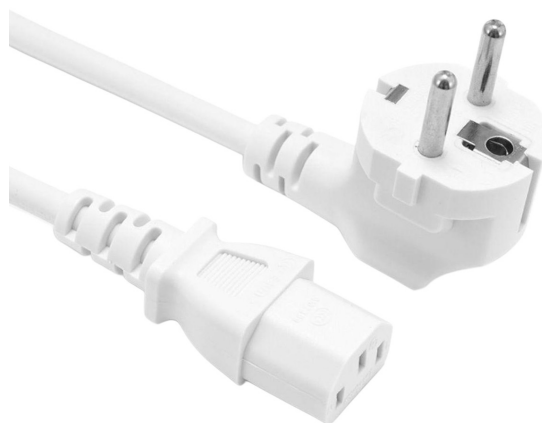

# Cavo di alimentazione C13 - Spina E (Schuko), bianco, 1,5 m, 3x0,75 mm, max. 10 A

## Codici prodotto:

Riferimento: AM8561

EAN13: -

UPC: 85444991

## Caratteristiche del prodotto:

Attuale: 10 A

Colore: Bianco

Sezione del conduttore: 3x0,75 mm<sup>2</sup>

Lunghezza del cavo: 150 cm

Connettore: IEC-320 C13

Copertura: IP22

Spina: Typ E (Schuko CEE 7/7)

## Descrizione del prodotto:

Cavo di alimentazione per alimentatori, lungo 150 cm.

Connettore femmina C13 - Spina tipo E (Schuko CEE 7/7)

La spina di tipo E può essere utilizzata anche insieme ad una presa di tipo C ( **ATTENZIONE: in tal caso la messa a terra non funziona** ) e F.