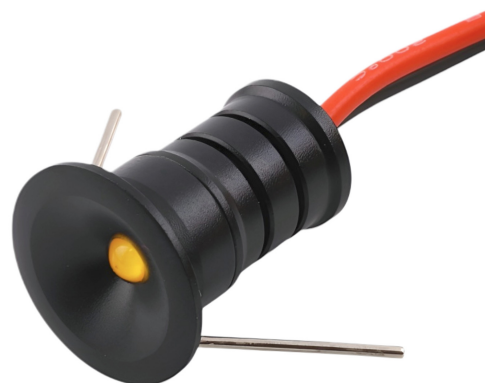

Mini plafoniera LED-10 0,5W, nera

Codici prodotto:

Riferimento: AM7147

EAN13: -

UPC: 85395200

Caratteristiche del prodotto:

Luminosità: 95 lm

Tipo di LED: 1W SMD

Tensione: 12 V DC

CRI: 83

Colore: Nero

Lunghezza del cavo: 47 cm

Copertura: IP65

Foro di montaggio: 10 mm

Caratteristiche del prodotto:

Colore: Bianco caldo, Bianco naturale,
Bianco, Blu

Angolo di radiazione: 30°, 120°

Descrizione del prodotto:

Materiale: alluminio

Raffreddamento: lega di alluminio

Colore della lampada: nero

Tensione di ingresso: 12 V CC

Potenza: 0,5 W

Flusso luminoso: 65lm

CRI: 82

Protezione: IP65

Dimensioni della confezione: 20x20x23mm

Peso: 10 g

Diametro del foro di montaggio: 10 mm

Temperatura colore: Bianco (6000-6500K), Bianco naturale (4000-4500K), Bianco caldo (3000-3500K)