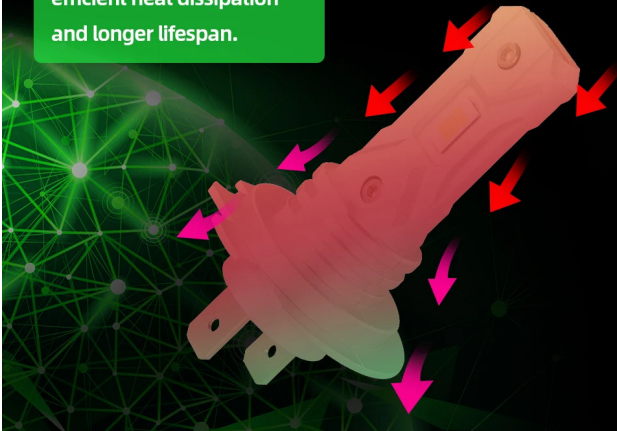

FAST HEAT DISSIPATION

Adopted all-in-one aviation aluminum housing, more efficient heat dissipation and longer lifespan.