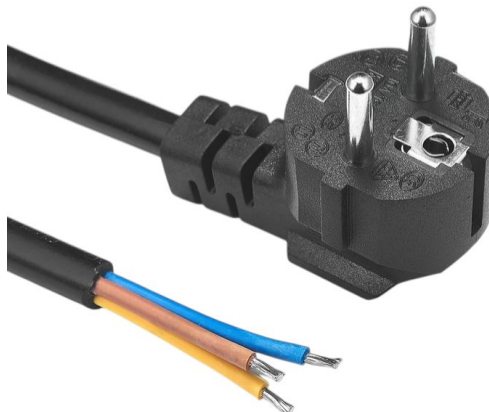

# Spina cavo di alimentazione E (Schuko), 1,5 m, 3x1,5 mm, max

## Caratteristiche del prodotto:

Attuale: 16 A

Sezione del conduttore: 3x1,5 mm<sup>2</sup>

Lunghezza del cavo: 150 cm

Connettore: Senza connettore

Copertura: IP22

Spina: Typ E (Schuko CEE 7/7)

## Descrizione del prodotto:

Cavo di alimentazione lungo 150 cm

Spina tipo E (Schuko CEE 7/7)

La spina di tipo E può essere utilizzata anche in connessione con la presa di tipo C ( **ATTENZIONE: dopo non funziona la messa a terra** ) e F.