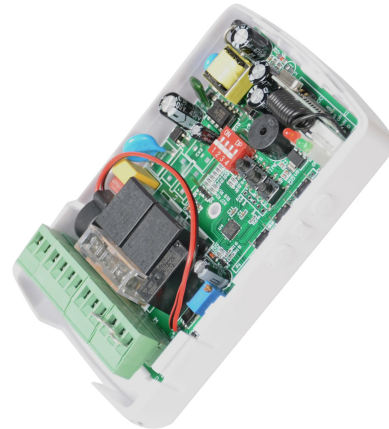

Unità di controllo della porta del garage YET845

Codici prodotto:

Riferimento: AM9764

EAN13: -

UPC: 8543709099

Caratteristiche del prodotto:

Tensione: 220-240 V AC

Colore: Bianco

Copertura: IP20

Caratteristiche del prodotto:

Descrizione del prodotto:

Unità di controllo adatta per porte da garage (avvolgibili e sezionali), cancelli scorrevoli e a battente e sistemi di oscuramento. Con possibilità di collegare un cancello ottico a infrarossi e un lampeggiatore.

Tipo: YET845

Sicurezza mediante codice di apprendimento.

Questo sistema consente all'unità di "apprendere" il codice dal telecomando. Quando si associa il telecomando all'unità, viene trasmesso un codice univoco che viene memorizzato nella memoria dell'unità.

Numero di canali: 3

Protezione: IP20

Portata: da 50 a 100 m

Tensione di funzionamento: 100-265 V CA

Relè: 2x 277V/10A, 1x 120V/12A

Frequenza: 433,92 MHz

Capacità fino a 100 telecomandi.

Pulsanti di controllo nel caso in cui si dimentichi il telecomando.