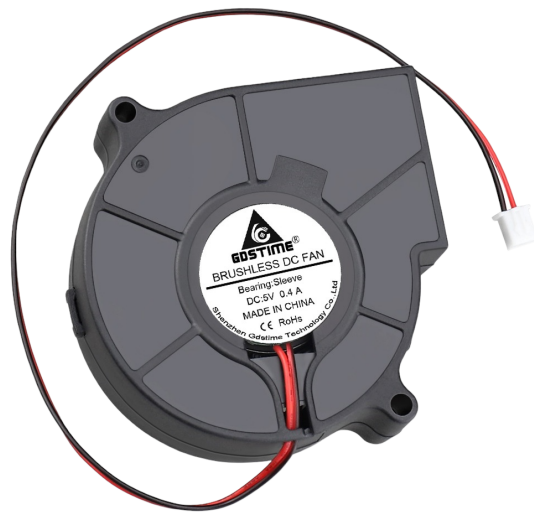

# Ventola soffiante 97x97x25mm, 5V DC, XH2.54 - 2Pin

## Caratteristiche del prodotto:

Tensione: 5 V DC

Dimensione: 75x75 mm

Connettore: XH2,54 - 2pin

Vita: 35.000 ore

Cuscinetto: Scorrevole

## Descrizione del prodotto:

Ventola che misura 97x97x25mm

Connettore: XH2.54 - 2 pin

Cuscinetto: incapsulato

Tensione: 5 V CC

Massimo. corrente: 0,4 A

Velocità fino a 3000 giri/min

Rumorosità: 37 dBA