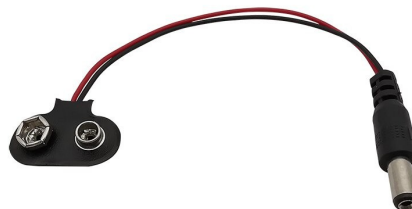

# Presa per batteria da 9V con connettore 5,5x2,1 mm

## Caratteristiche del prodotto:

Lunghezza: 15 cm

Connettore: 5,5x2,1 mm

## Descrizione del prodotto:

Connettore per batteria da 9V o box batteria

Lunghezza del cavo 15 cm