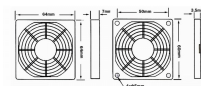

Galleria del prodotto: